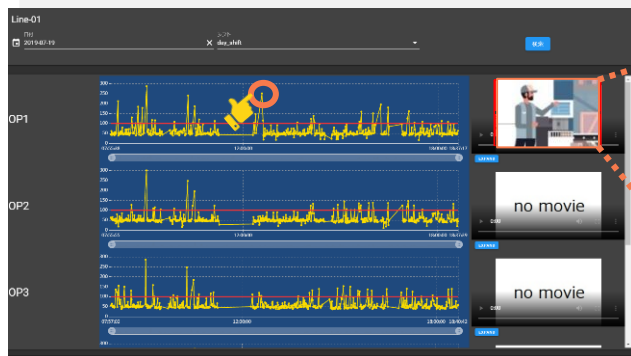

ご利用イメージ

グラフをクリックして、その時の現場の録画を確認。原因究明を容易に。

詳細はお問い合わせください

株式会社シナプスイノベーション

東京

〒107-0062 東京都港区南青山1-1-1 新青山ビル東館19F
TEL : 03-6863-4180

大阪

〒530-0003 大阪府大阪市北区堂島2-2-2 近鉄堂島ビル20F
TEL : 06-6343-1227

名古屋

〒450-0002 愛知県名古屋市中村区名駅4-23-9 MARUWA名駅ビル6F
TEL : 052-688-0733

日本の製造業に革新を起こす

Synapse innovation

www.synapse-i.jp